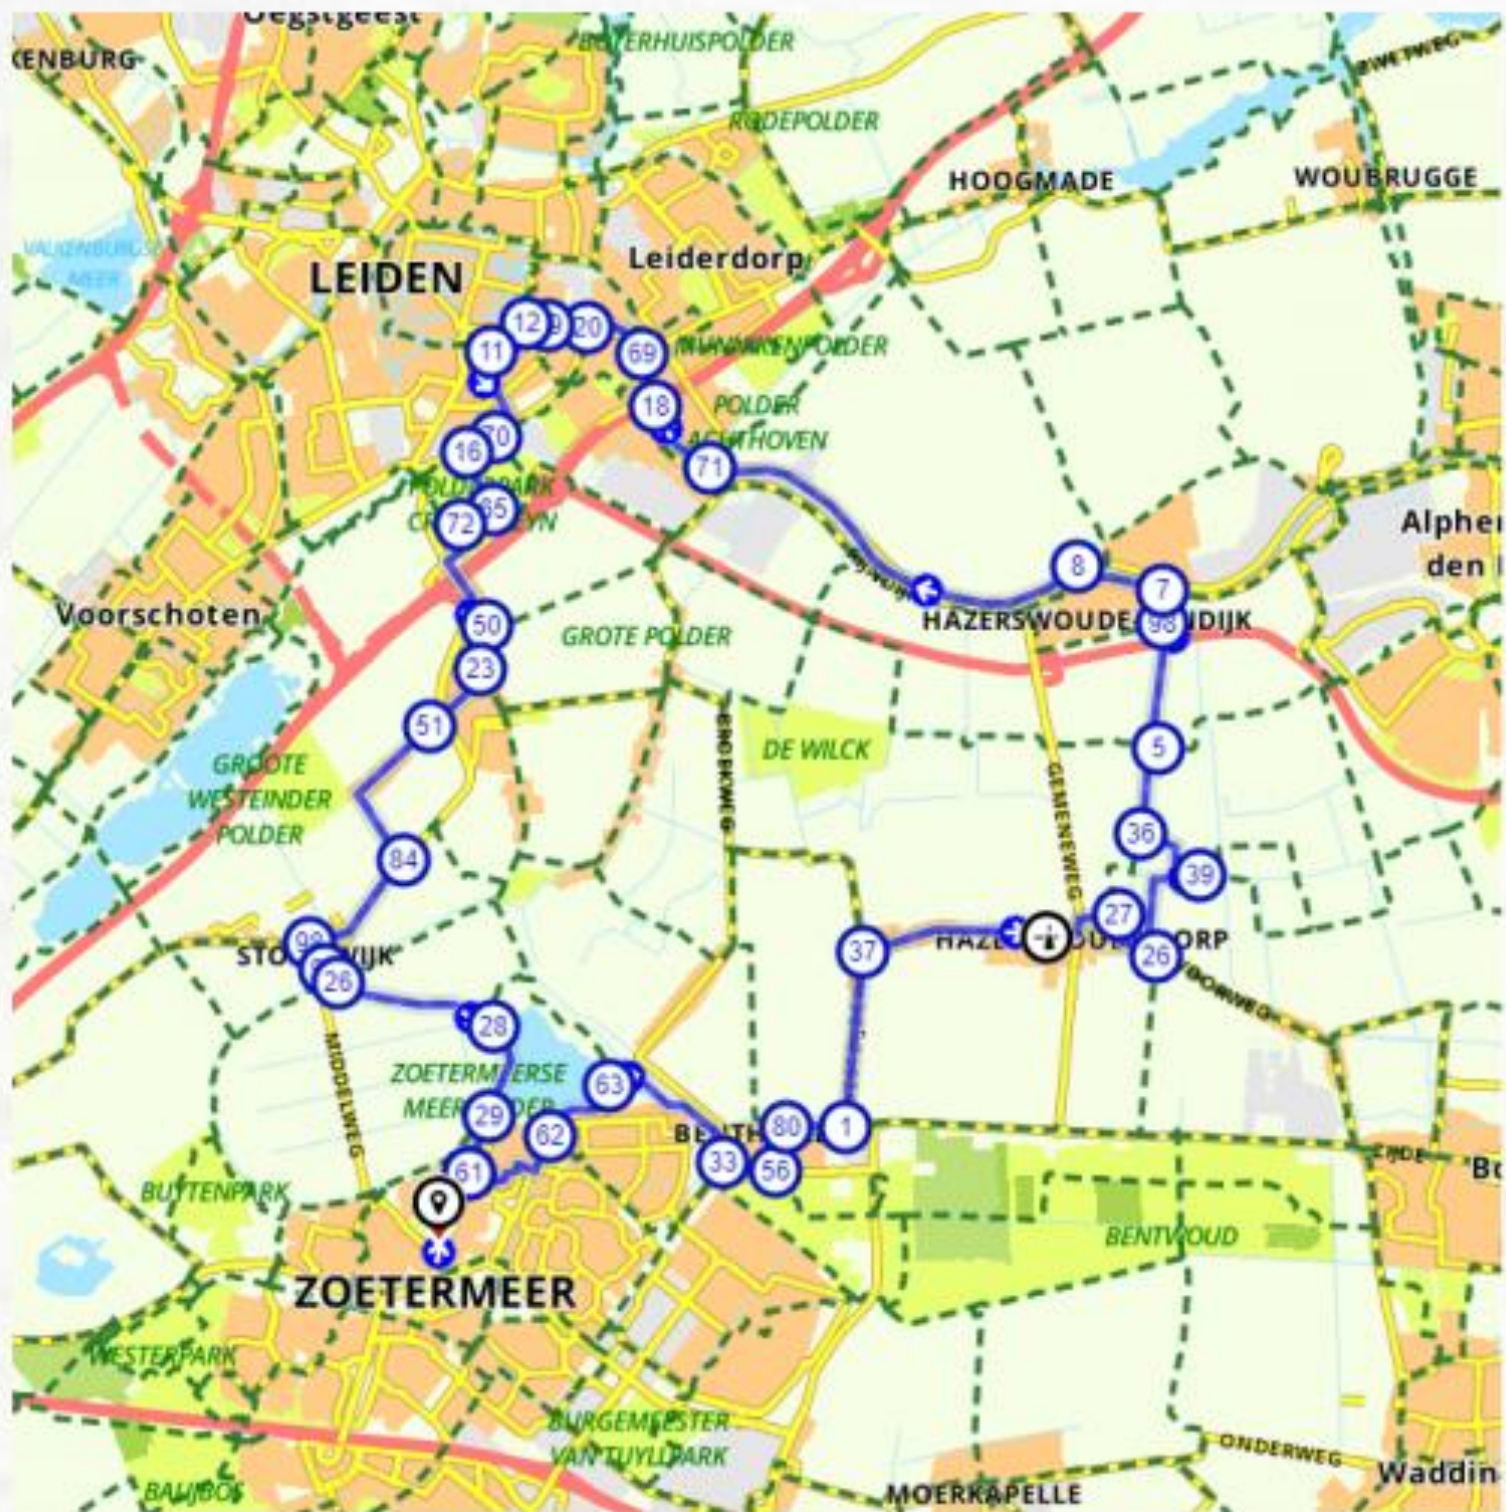

Fietsroute

Landgoed de Sniep

Rondje Zoetermeer, Leiden en Stompwijk

 **SNIEP.NL**
ETEN • DRINKEN • SLAPEN

Broekwegschouw 209-211 2726 LC Zoetermeer

T + 31(0)79-33 00 980 - E info@sniep.nl - I www.sniep.nl

Rondje Zoetermeer, Leiden en Stompwijk 41,6 KM

Tussen Leiden en Zoetermeer ligt een prachtig vlak polderlandschap met eindeloze uitzichten. Fiets door de stille polders en bewonder onderweg de vele molens in deze omgeving. In Leiden en Zoetermeer kun je de stilte van de natuur verruilen voor gezellige bedrijvigheid.

- 61 62 63 33 56 80 1 37 27 26 39 36 5 98 7 8
 71 18 69 20 19 12 11 70 16 65 72 50 23 51 84 98 99 26
 28 29 61